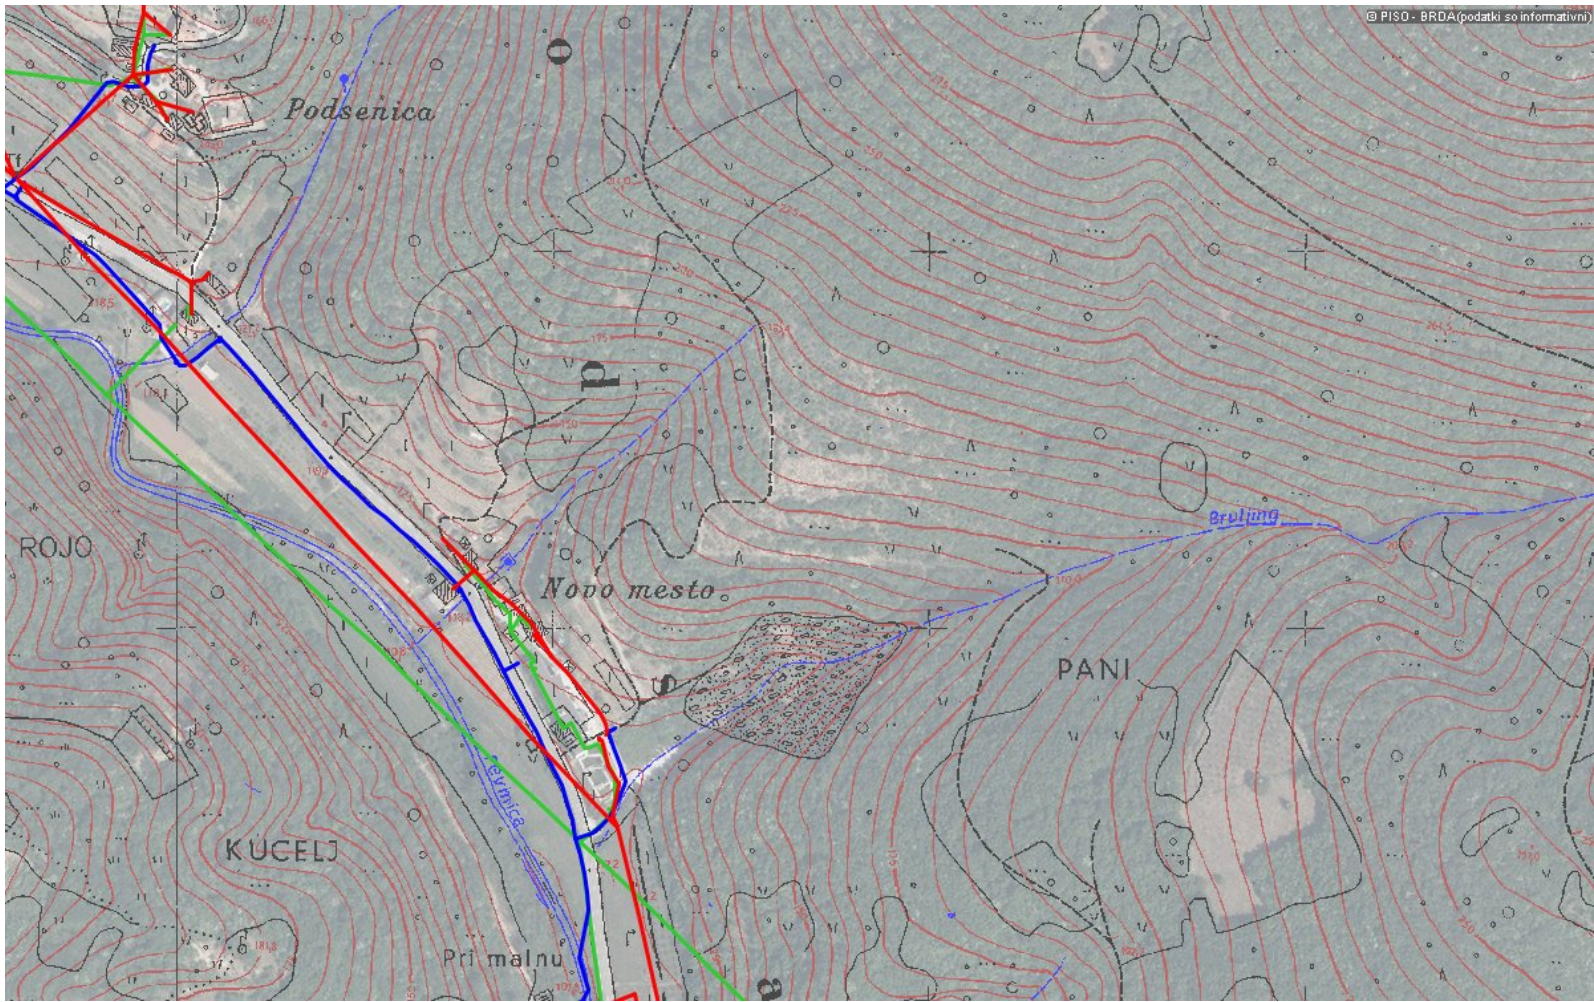

Gospodarska infrastruktura (GJI) > Skupen prikaz (Promet, En, Ko, Ek)

LEGENDA:

- Komunikacije —
- Kanalizacija —
- Vodovod —
- Naftovod —
- Toplovod —
- Plinovod —
- Elektrovod —

0 200 m
merilo 1: 5000

0 10 cm
referen na linija